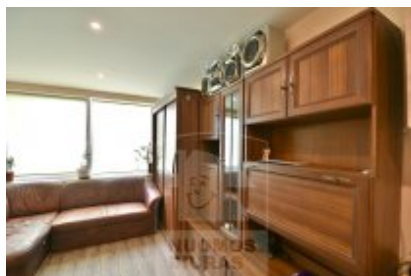

Už objektą atsakingas:

Patalpų skyrius, 865266888,
info@nuomosbiuras.lt

Nuotraukos

UAB Nuomos biuras

Gyvenamųjų patalpų skyrius:

Tel. 2791268, 865046996
admin@nuomosbiuras.lt,
Pylimo g. 13/1-3A, LT-01118, Vilnius

Verslo patalpų skyrius:

Tel. 2335577, 865266888
info@nuomosbiuras.lt
Kareivių g. 19-198, LT-09133, Vilnius