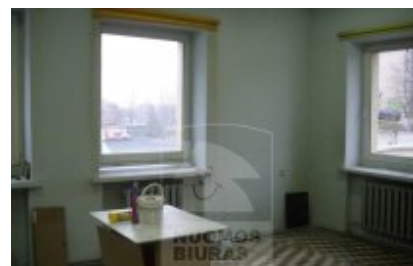

Adresas internete - www.nuomosbiuras.lt/7606

Kodas:	P1257/21	P1257/21 Naujininkai, Pelesos g.
Apskritis:	Vilniaus apskritis	PATALPOS:
Gyvenvietė:	Vilniaus m.	- Bendras patalpų plotas - 21 kv/m;
Miesto dalis:	Naujininkai	- Aukštas 3 iš 4;
Gatvė:	Panerių g.	- Plastikiniai langai;
Aukštas:	3	- Gridys išklotos plytelėmis;
Aukštų skaičius:	4	- Atliktas kosmetinis remontas;
Plotas:	21	IŠPLANAVIMAS:
Kambarių skaičius:	2	- Dvi erdvės - 7,5 kv.m ir 13 kv.m;
Pastato tipas	mūrinis	- WC bendro naudojimo;
Paskirtis	biurui	- Koridorinė sistema;
Šildymas	šildymas dujomis	- Pastatas vidaus kieme;
Taip pat	uždaras kiemas, internetas, telefonas	PRIVALUMAI:
Kaina	91.23 €/mėn	- Tinka administracinei veiklai;
Kaina už 1 kv. m.	4.33 €/mėn	- Saugoma teritorija;
		- Atskiras elektros skaitiklis;
		- Interneto ir telefono linijos;
		ŠILDYMAS:
		- Šildymas dujinis;
		PARKAVIMAS:
		- Vidaus kieme;
		VIETA:
		- Artimiausia viešojo susiekimo stotelė už 100 m;
		- Tvarkinga aplinka;
		- Patogi lokacija;
		KAINA:
		- 315 lt/mėn +pvkm+komunaliniai;

PATALPŲ SAVININKŲ DĖMESIUI! - Jeigu turite biuro, prekybines, sandėliavimo ar kitos paskirties patalpas nuomai ar pardavimui, maloniai galime padėti Jums surasti klientus. Dirbame su daugeliu užsakovų, ieškančių įvairių verslo objektų, tuo pačiu galėtume pasiūlyti ir Jūsų turimas patalpas!

Už objektą atsakingas:

Violeta, 865250996,
info@nuomosbiuras.lt

Nuotraukos

UAB Nuomos biuras

Gyvenamųjų patalpų skyrius:

Tel. 2791268, 865046996
admin@nuomosbiuras.lt,
Pylimo g. 13/1-3A, LT-01118, Vilnius

Verslo patalpų skyrius:

Tel. 2335577, 865266888
info@nuomosbiuras.lt
Kareivių g. 19-198, LT-09133, Vilnius