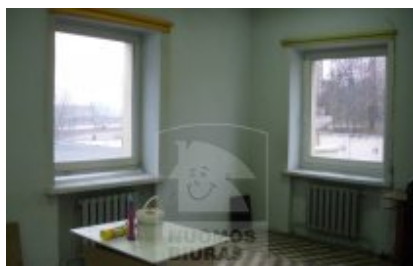

Adresas internete - www.nuomosbiuras.lt/7606

Kodas:	P1257/21	P1257/21 Naujininkai, Pelesos g.
Apskritis:	Vilniaus apskritis	PATALPOS:
Gyvenvietė:	Vilniaus m.	- Bendras patalpų plotas - 21 kv/m;
Miesto dalis:	Naujininkai	- Aukštas 3 iš 4;
Gatvė:	Panerių g.	- Plastikiniai langai;
Aukštas:	3	- Gridys išklotos plytelėmis;
Aukštų skaičius:	4	- Atliktas kosmetinis remontas;
Plotas:	21	IŠPLANAVIMAS:
Kambarių skaičius:	2	- Dvi erdvės - 7,5 kv.m ir 13 kv.m;
Pastato tipas	mūrinis	- WC bendro naudojimo;
Paskirtis	biurui	- Koridorinė sistema;
Šildymas	šildymas dujomis	- Pastatas vidaus kieme;
Taip pat	uždaras kiemas, internetas, telefonas	PRIVALUMAI:
Kaina	91.23 €/mėn	- Tinka administracinei veiklai;
Kaina už 1 kv. m.	4.33 €/mėn	- Saugoma teritorija;
		- Atskiras elektros skaitiklis;
		- Interneto ir telefono linijos;
		ŠILDYMAS:
		- Šildymas dujinis;
		PARKAVIMAS:
		- Vidaus kieme;
		VIETA:
		- Artimiausia viešojo susiekimo stotelė už 100 m;
		- Tvarkinga aplinka;
		- Patogi lokacija;
		KAINA:
		- 315 lt/mėn +pvkm+komunaliniai;

PATALPŲ SAVININKŲ DĖMESIUI! - Jeigu turite biuro, prekybines, sandėliavimo ar kitos paskirties patalpas nuomai ar pardavimui, maloniai galime padėti Jums surasti klientus. Dirbame su daugeliu užsakovų, ieškančių įvairių verslo objektų, tuo pačiu galėtume pasiūlyti ir Jūsų turimas patalpas!

Už objektą atsakingas:

Violeta, 865250996,
info@nuomosbiuras.lt

Nuotraukos

UAB Nuomos biuras

Gyvenamųjų patalpų skyrius:

Tel. 2791268, 865046996
admin@nuomosbiuras.lt,
Pylimo g. 13/1-3A, LT-01118, Vilnius

Verslo patalpų skyrius:

Tel. 2335577, 865266888
info@nuomosbiuras.lt
Kareivių g. 19-198, LT-09133, Vilnius